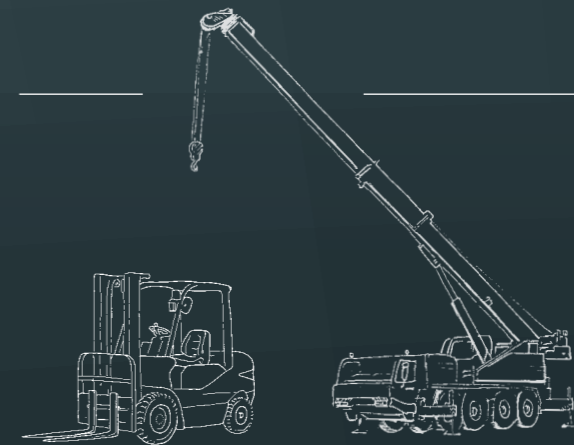

Hubhöhen bis zu **12.000 mm** sowie Tragfähigkeiten
bis zu **6.000 kg** sind dabei kein Problem für unsere Kraftpakete!
Viele erhältliche Anbaugeräte wie Kranarme lassen dabei alle
Fahrerherzen höher schlagen.

spurenloses Arbeiten mit unseren
Non-Marking-Reifen

Hubhöhe bis
12.000 mm

extreme **Wendigkeit**
auf kleinstem Raum

intuitive
Bedienung

hohe **Tragfähigkeit**
bis 6.000 kg

Wir bieten Ihnen alles aus **EINER HAND.**

Arbeitsbühnen

Rollgerüste

Baustelleneinrichtung

Hebezeuge

Lagertechnik

Industrie- & Geländestapler

Mobilkrane

Minikrane